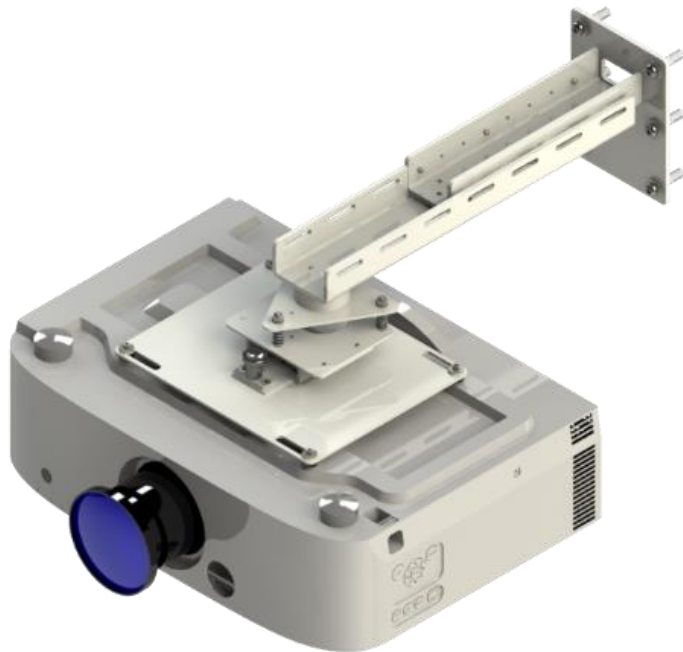

Aufhängungen Wandmontage

WAV

S.3

Wandaufhängung verlängerbar

PRALT

S.6

Achsverlängerung

WAV – Wandaufhängung verlängerbar

WAV – Vermassung

 Audiovisuelle Montagetechnik und Eventtechnik Lösungen Altsagenstrasse 14 6048 Horw +41 41 544 29 50 www.amuel.ch	Material:	Stahl	Erstellt:	S. Büchler	31.03.2020	Massstab:	mm
	Farbe:	Weiss / Schwarz	Geändert:			1:2	
	Kunde:	Amuel AG	Freigeg.:			Format:	Blatt / Anz.
	Projekt:	DVV5	Gewicht:	2.1 kg		A4	1 / 1
Beschreibung: WAV Baureihe			Zeichnungsnummer: WAV – Vermassung			Revision: -	

WAV / Distanzscheiben – Grössenübersicht

Artikelnummer	Bezeichnung	Grösse	Preis
MS.01.02.01.01	Wandaufhängung WAV01	-	a. A.
MS.01.02.03.05	Distanzscheibe zu WAV – 5mm	5mm	a. A.
MS.01.02.03.20	Distanzscheibe zu WAV – 20mm	20mm	a. A.