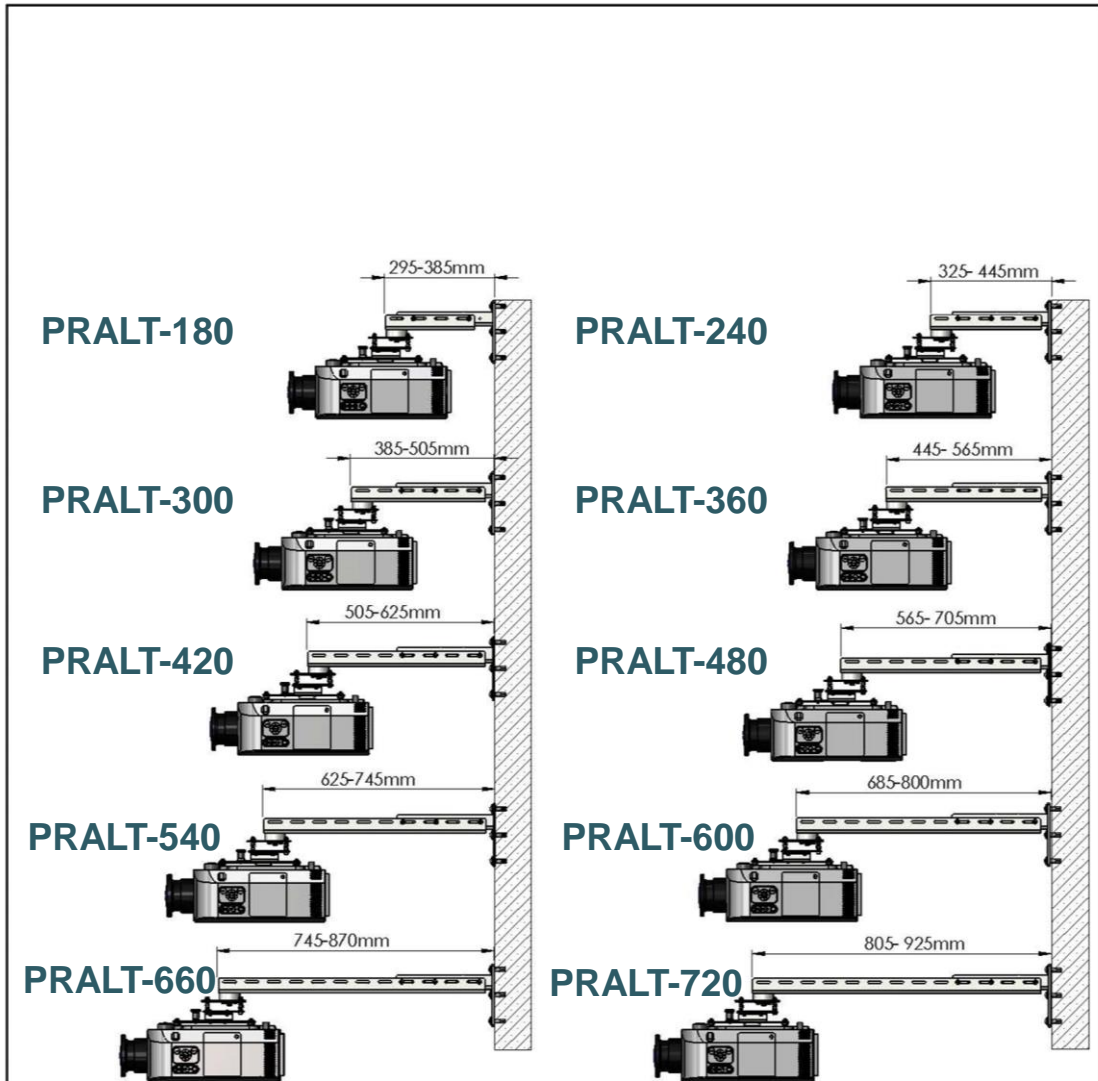

PRALT – Vermassung

Audiovisuelle Montagetechnik und Eventtechnik Lösungen Altsagenstrasse 14 | 6048 Horw +41 41 544 29 50 www.amuel.ch	Material:	Stahl	Erstellt:	S. Büchler	31.03.2020	Massstab:	mm	
	Farbe:	Weiss / Schwarz	Geändert:			1:2		
	Kunde:	Amuel AG	Freigeg.:			Format:	Blatt / Anz.	
	Projekt:	DVV5	Gewicht:	2.1 kg		A4	1 / 1	
	Beschreibung:	PRALT Baureihe		Zeichnungsnummer:	PRALT – Vermassung		Revision:	-

Dieses Dokument ist unser geistiges Eigentum. Es darf ohne unsere ausdrückliche Genehmigung weder kopiert, vervielfältigt oder verwertet, noch an Dritte weitergegeben werden. Zuwiderhandlung ist strafbar und wird gerichtlich verfolgt. Copyright Amuel AG ©