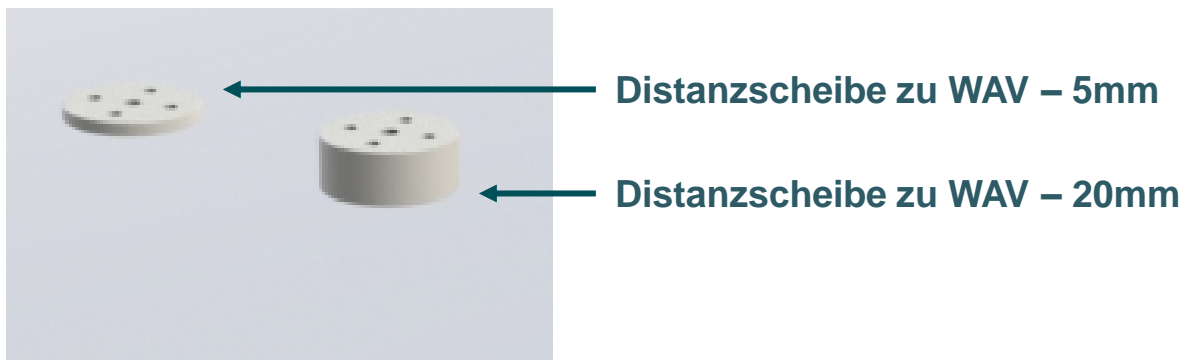

Aufhängungen Wandmontage

WAV

S.3

Wandaufhängung verlängerbar

PRALT

S.6

Achsverlängerung

WAV – Wandaufhängung verlängerbar

WAV – Vermassung

 Audiovisuelle Montagetechnik und Eventtechnik Lösungen Altsagenstrasse 14 6048 Horw +41 41 544 29 50 www.amuel.ch	Material:	Stahl	Erstellt:	S. Büchler	31.03.2020	Massstab:	mm
	Farbe:	Weiss / Schwarz	Geändert:			1:2	
	Kunde:	Amuel AG	Freigeg.:			Format:	Blatt / Anz.
	Projekt:	DVV5	Gewicht:	2.1 kg		A4	1 / 1
Beschreibung: WAV Baureihe			Zeichnungsnummer: WAV – Vermassung			Revision: -	

WAV / Distanzscheiben – Grössenübersicht

Artikelnummer	Bezeichnung	Grösse	Preis
MS.01.02.01.01	Wandaufhängung WAV01	-	a. A.
MS.01.02.03.05	Distanzscheibe zu WAV – 5mm	5mm	a. A.
MS.01.02.03.20	Distanzscheibe zu WAV – 20mm	20mm	a. A.