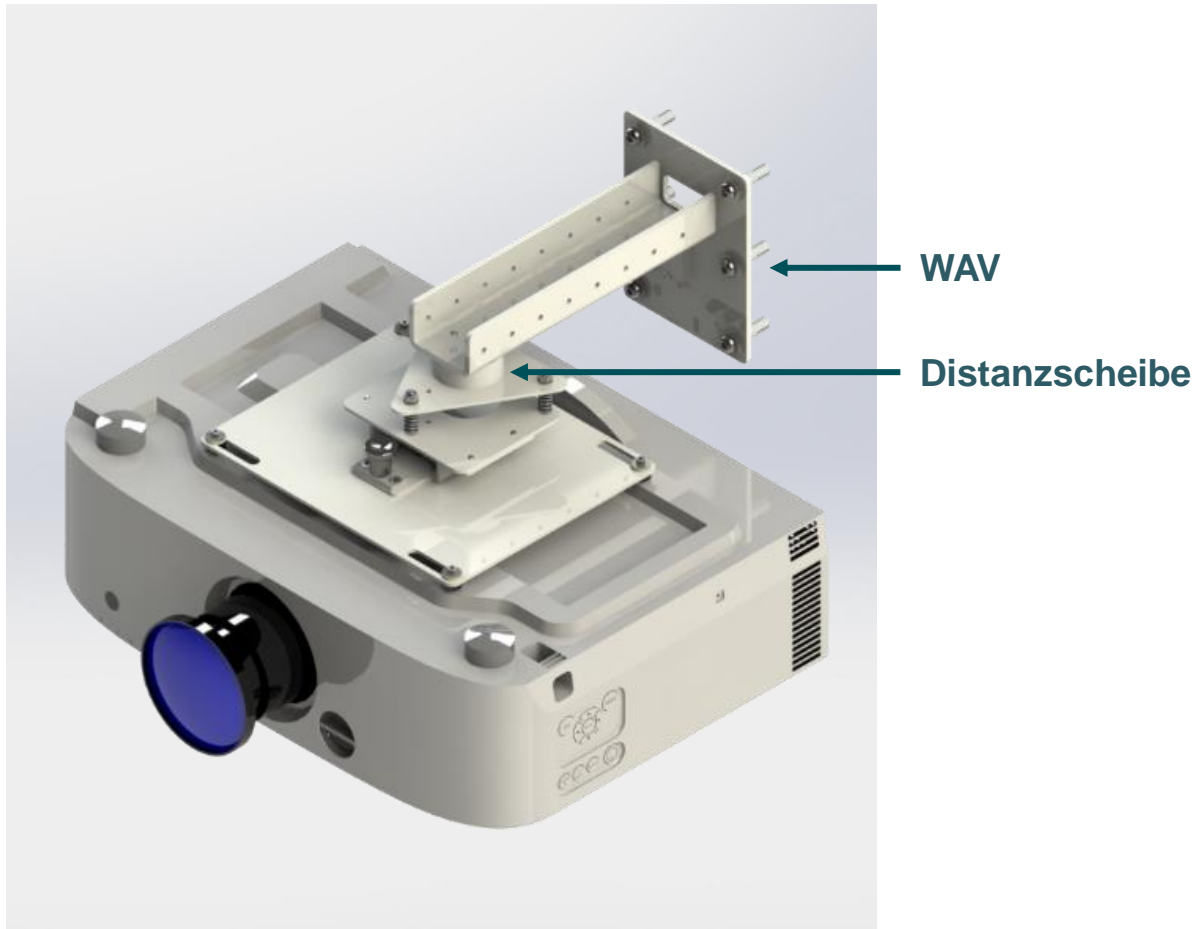

Aufhängungen Wandmontage

WAV

S.3

Wandaufhängung verlängerbar

PRALT

S.6

Achsverlängerung

WAV – Wandaufhängung verlängerbar

WAV – Vermassung

 Audiovisuelle Montagetechnik und Eventtechnik Lösungen Altsagenstrasse 14 6048 Horw +41 41 544 29 50 www.amuel.ch	Material:	Stahl	Erstellt:	S. Büchler	31.03.2020	Massstab:	mm
	Farbe:	Weiss / Schwarz	Geändert:			1:2	
	Kunde:	Amuel AG	Freigeg.:			Format:	Blatt / Anz.
	Projekt:	DVV5	Gewicht:	2.1 kg		A4	1 / 1
Beschreibung: WAV Baureihe			Zeichnungsnummer: WAV – Vermassung			Revision: -	