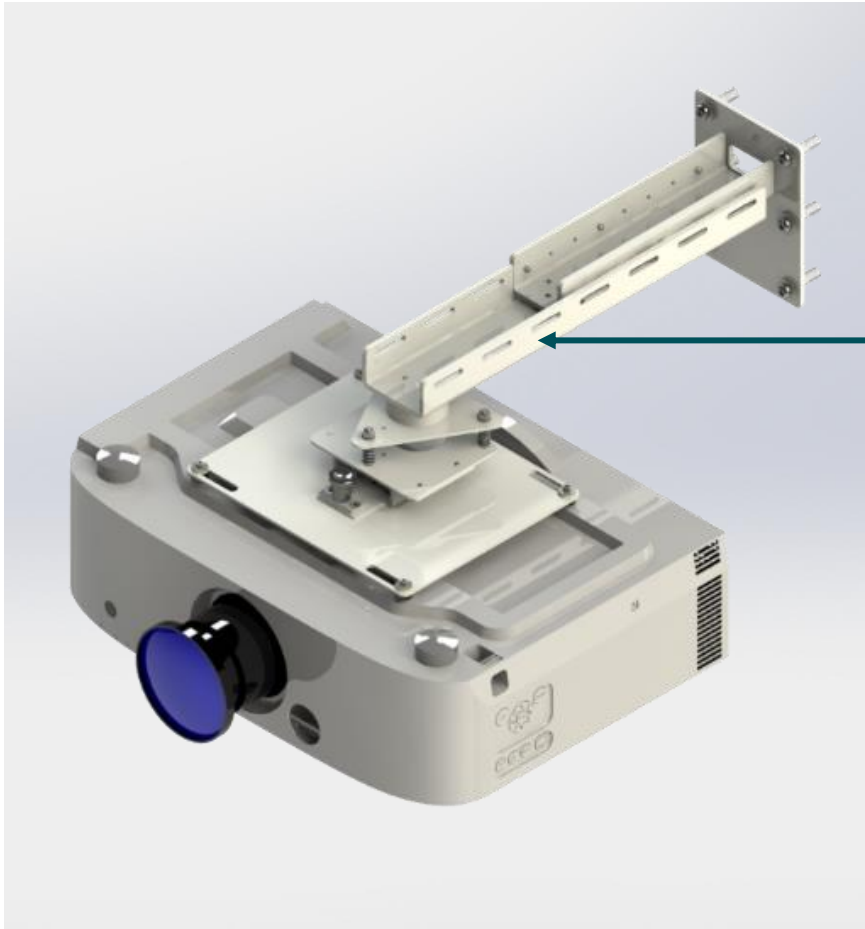

PRALT – Achsverschiebungs-Ausleger

PRALT