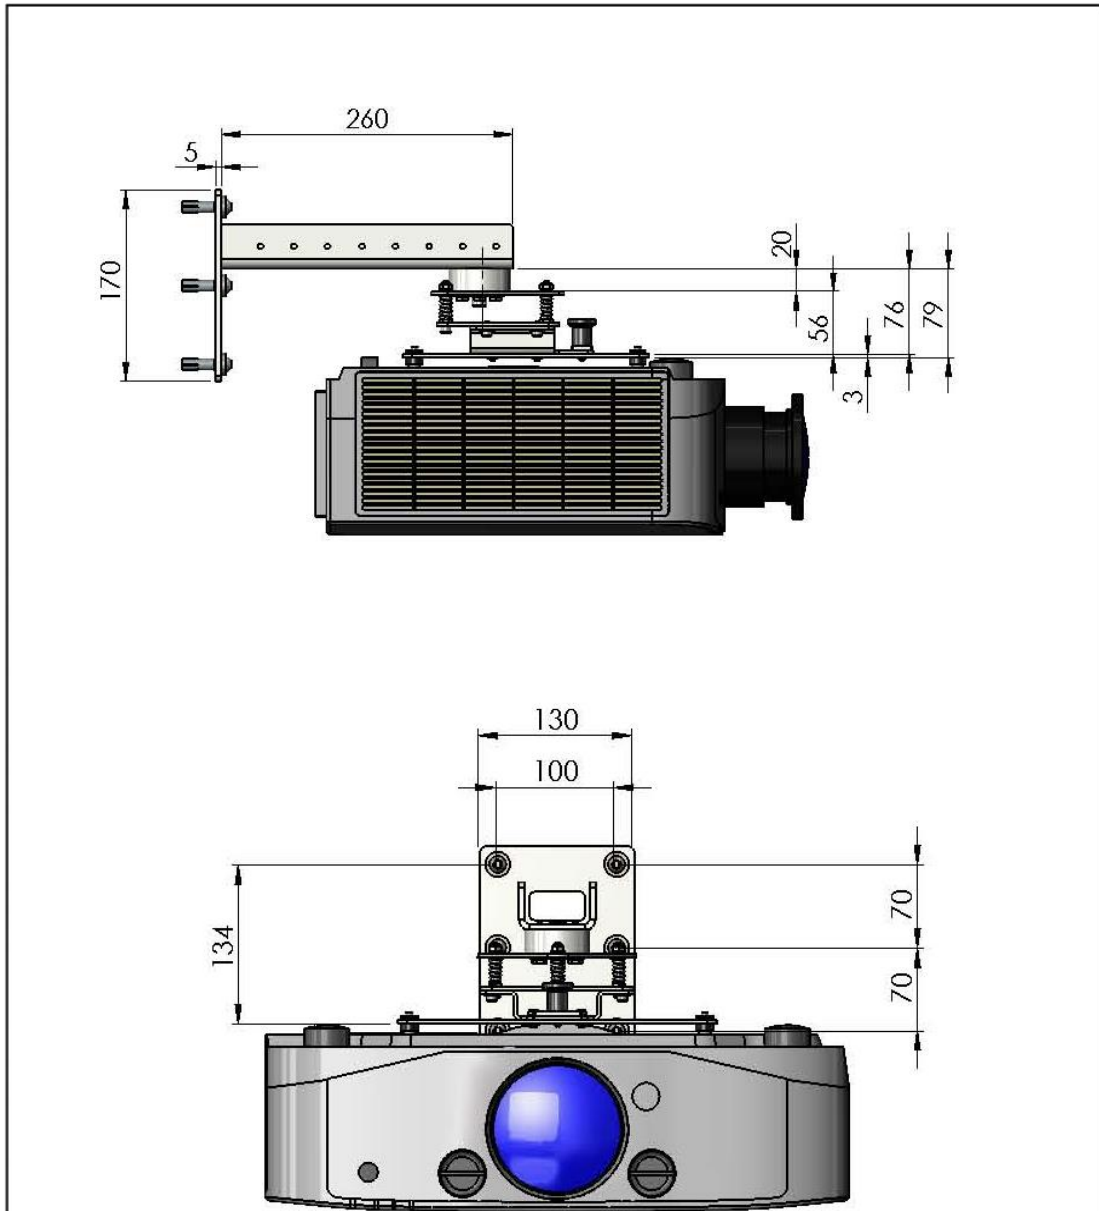

Aufhängungen Wandmontage

WAV

S.3

Wandaufhängung verlängerbar

PRALT

S.6

Achsverlängerung

WAV – Wandaufhängung verlängerbar

WAV – Vermassung

 Audiovisuelle Montagetechnik und Eventtechnik Lösungen Altsagenstrasse 14 6048 Horw +41 41 544 29 50 www.amuel.ch	Material:	Stahl	Erstellt:	S. Büchler	31.03.2020	Massstab:	mm
	Farbe:	Weiss / Schwarz	Geändert:			1:2	
	Kunde:	Amuel AG	Freigeg.:			Format:	Blatt / Anz.
	Projekt:	DVV5	Gewicht:	2.1 kg		A4	1 / 1
Beschreibung: WAV Baureihe			Zeichnungsnummer: WAV – Vermassung			Revision: -	

WAV / Distanzscheiben – Grössenübersicht

Artikelnummer	Bezeichnung	Grösse	Preis
MS.01.02.01.01	Wandaufhängung WAV01	-	a. A.
MS.01.02.03.05	Distanzscheibe zu WAV – 5mm	5mm	a. A.
MS.01.02.03.20	Distanzscheibe zu WAV – 20mm	20mm	a. A.

PRALT – Grössenübersicht

Artikelnummer	Bezeichnung	Grösse	Preis
MS.01.02.02.18	PRALT-180	180mm	a. A.
MS.01.02.02.24	PRALT-240	240mm	a. A.
MS.01.02.02.30	PRALT-300	300mm	a. A.
MS.01.02.02.36	PRALT-360	360mm	a. A.
MS.01.02.02.42	PRALT-420	420mm	a. A.
MS.01.02.02.48	PRALT-480	480mm	a. A.
MS.01.02.02.54	PRALT-540	540mm	a. A.
MS.01.02.02.60	PRALT-600	600mm	a. A.
MS.01.02.02.66	PRALT-660	660mm	a. A.
MS.01.02.02.72	PRALT-720	720mm	a. A.