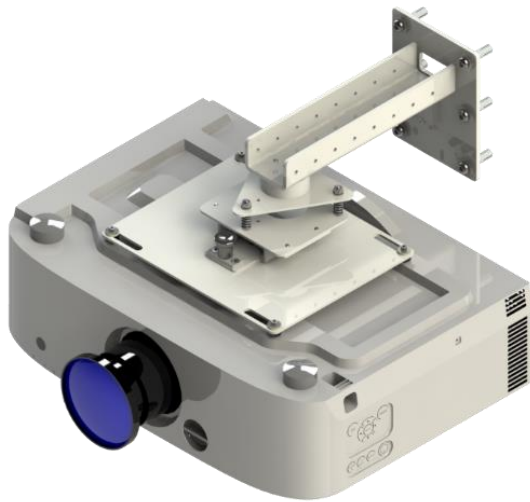

Aufhängungen Wandmontage

WAV

S.3

Wandaufhängung verlängerbar

PRALT

S.6

Achsverlängerung

WAV – Wandaufhängung verlängerbar

WAV – Vermassung

 Audiovisuelle Montagetechnik und Eventtechnik Lösungen Altsagenstrasse 14 6048 Horw +41 41 544 29 50 www.amuel.ch	Material:	Stahl	Erstellt:	S. Büchler	31.03.2020	Massstab:	mm
	Farbe:	Weiss / Schwarz	Geändert:			1:2	
	Kunde:	Amuel AG	Freigeg.:			Format:	Blatt / Anz.
	Projekt:	DVV5	Gewicht:	2.1 kg		A4	1 / 1
Beschreibung: WAV Baureihe			Zeichnungsnummer: WAV – Vermassung			Revision: -	